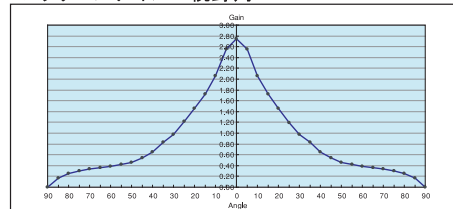

ガラス面等に凹凸、著しい汚れなどがあると貼付けできません。貼付け前に汚れ等をきれいに取り除く必要があります。

保証 : 当社が定める使用方法に基づいて、通常のご利用状況での品質劣化、動作不良に関しては1年間の保証を設けています。

＜外観寸法図＞

※電極は縦横いづれかの辺につけることが可能です。

＜スクリーンゲイン・視野角＞

■ピークゲイン 2.75 ■1/2ゲイン角度 40°以上 (視野角) ■1/3ゲイン角度 60°
*測定値はリア投射によるものです。
*当社測定データです。